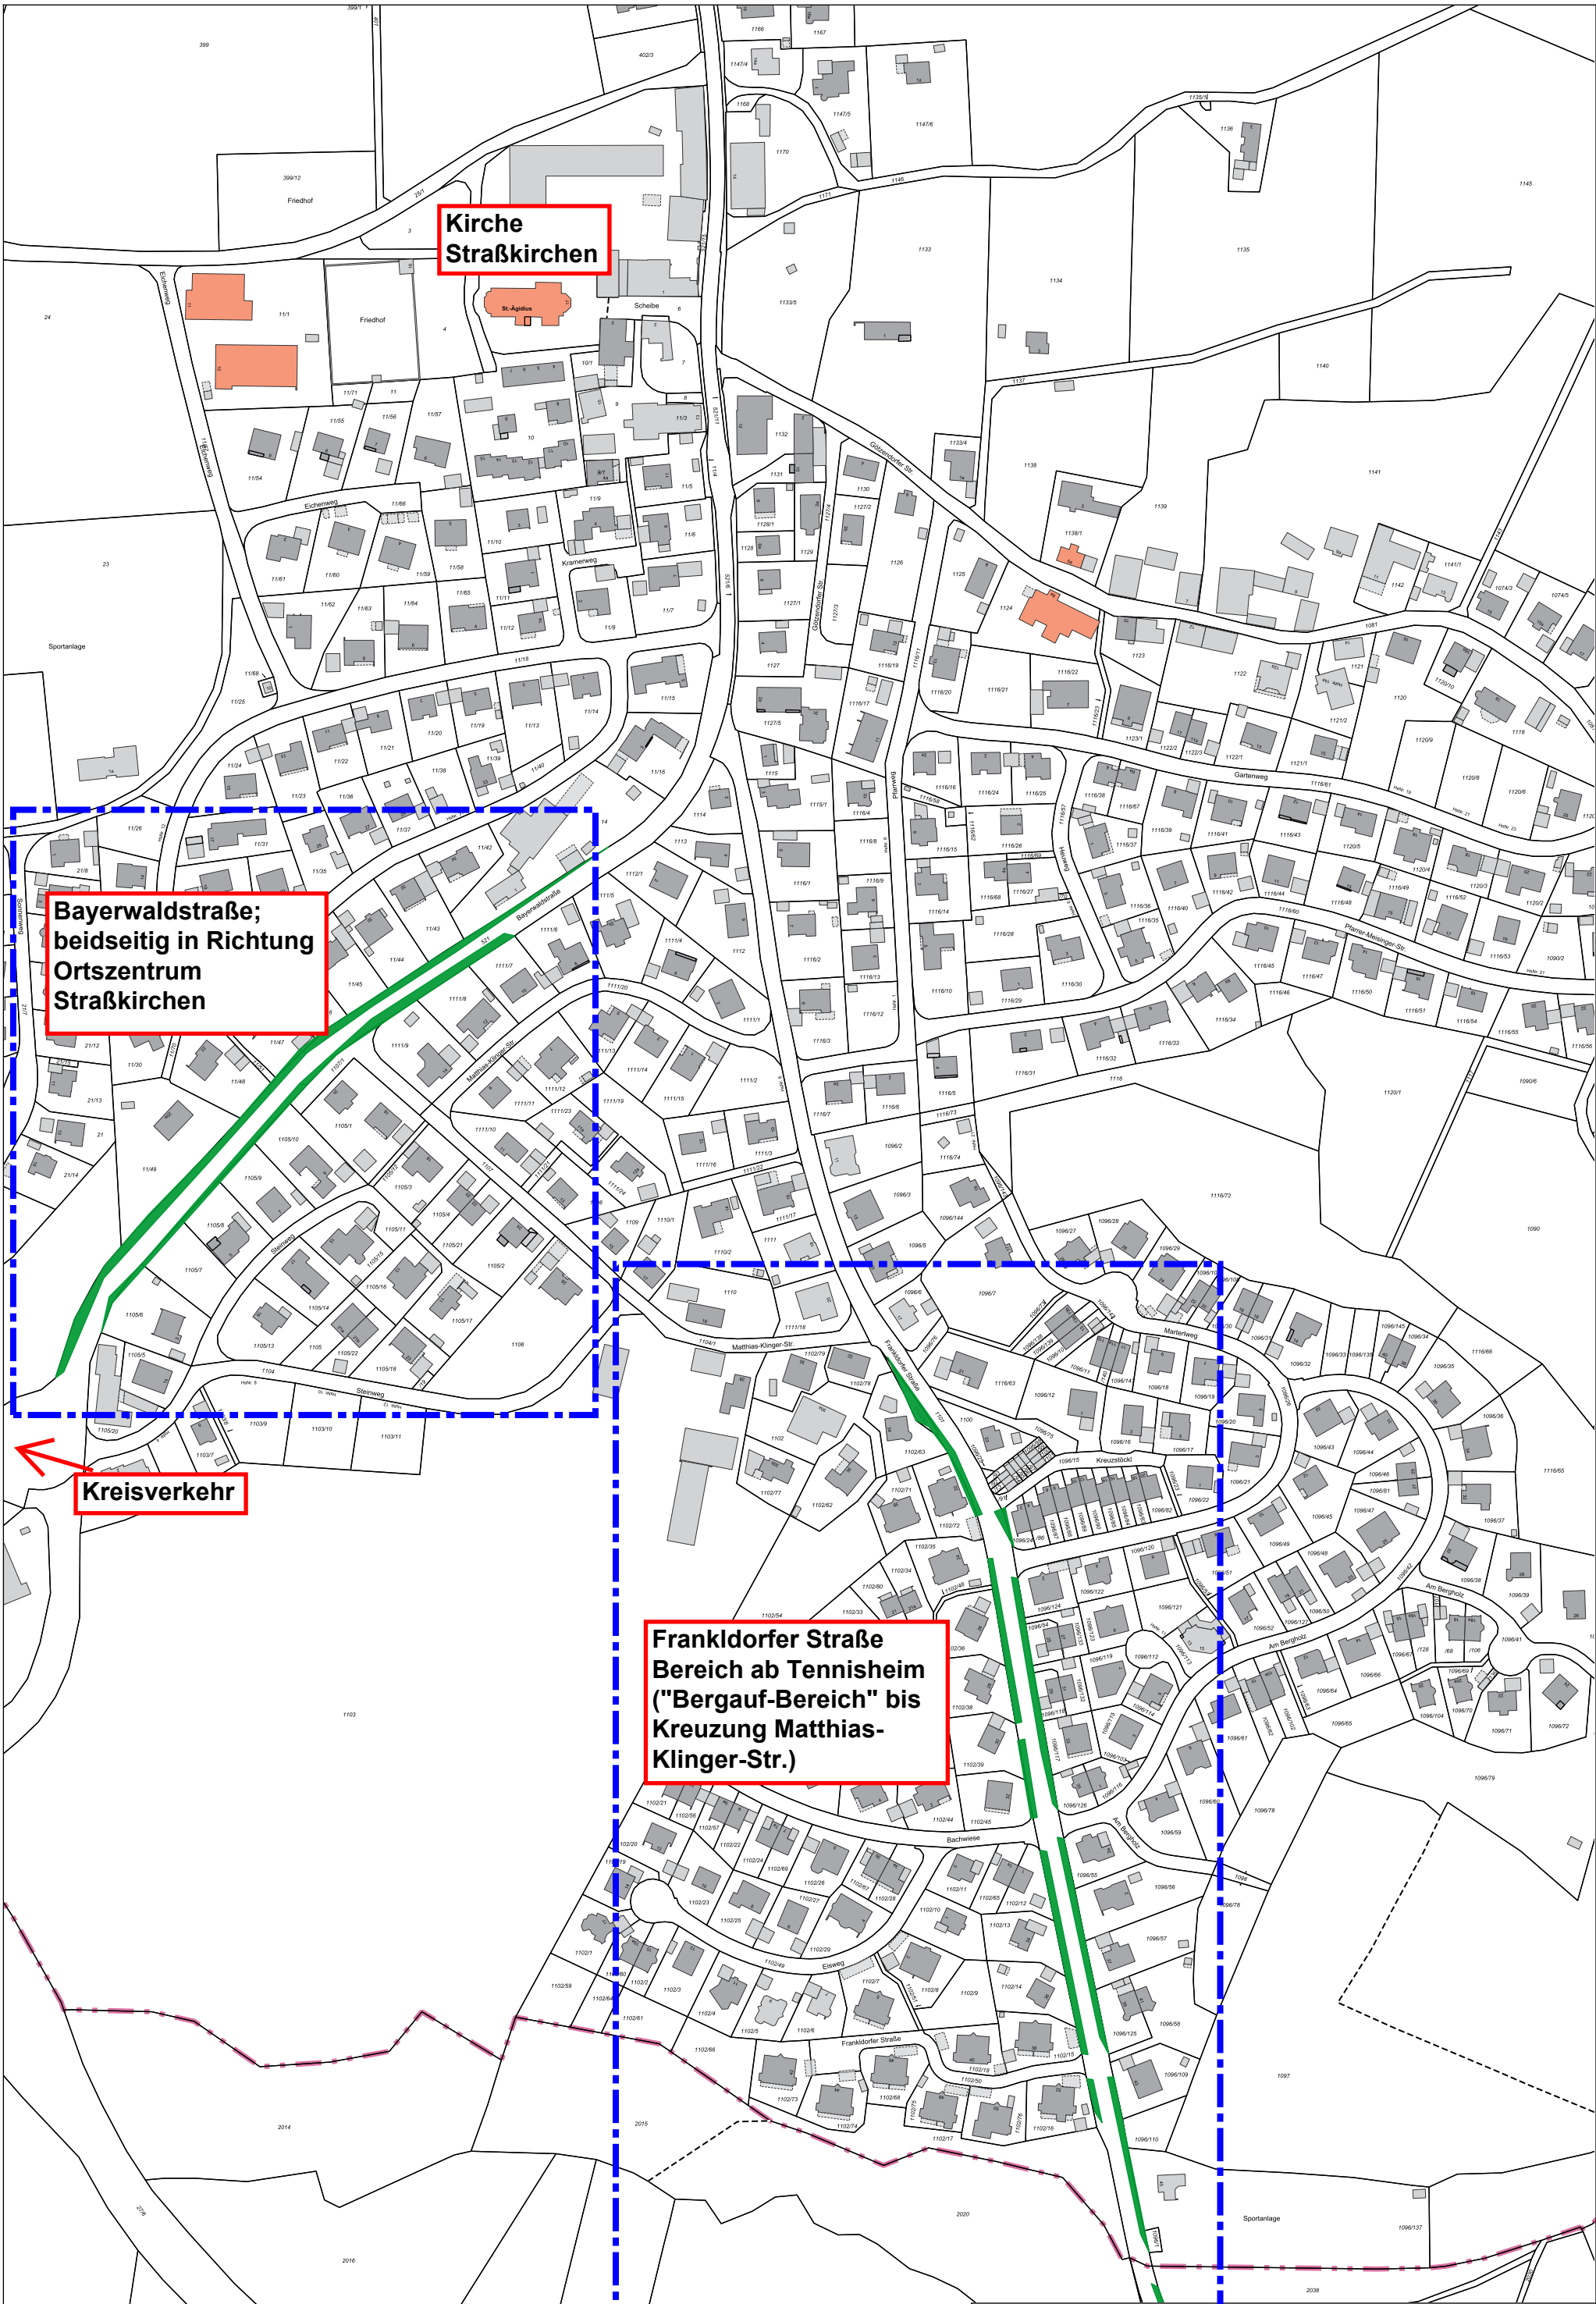

**Passauer Str.
Bereich Nähe Hs.Nr. 88 a**

Landratsamt-Gebäude

Ortseingang Salzweg

Maßstab 1:3200
21.07.2017

Erstellt von: Tobias Brunner
- nicht amtlich -

**Frankbachstraße
Bereich freies
Grundstück vor
Tennisplätzen**

Maßstab 1:2700
21.07.2017

Richtung Bundesstraße 12

Bayerwaldstraße;
Bereich freies Grundstück
zwischen den Straßen "Zur
Melberöd" und "Breitenwiese"

Bayerwaldstraße;
Bereich Hs.Nr. 28
(sowie Bereich bei
"Erlenweide 2")

Bayerwaldstraße;
Bereich Nähe
Feuerwehrhaus
Straßkirchen

Kirche
Straßkirchen

St.-Ägidius

Erstellt von: Tobias Brunner
- nicht amtlich -

Maßstab 1:2000
21.07.2017

**Kirche
Straßkirchen**

**Bayerwaldstraße;
beidseitig in Richtung
Ortszentrum
Straßkirchen**

Kreisverkehr

**Frankldorfer Straße
Bereich ab Tennisheim
("Bergauf-Bereich" bis
Kreuzung Matthias-
Klinger-Str.)**

Erstellt von: Tobias Brunner
- nicht amtlich -

Maßstab 1:2800
21.07.2017