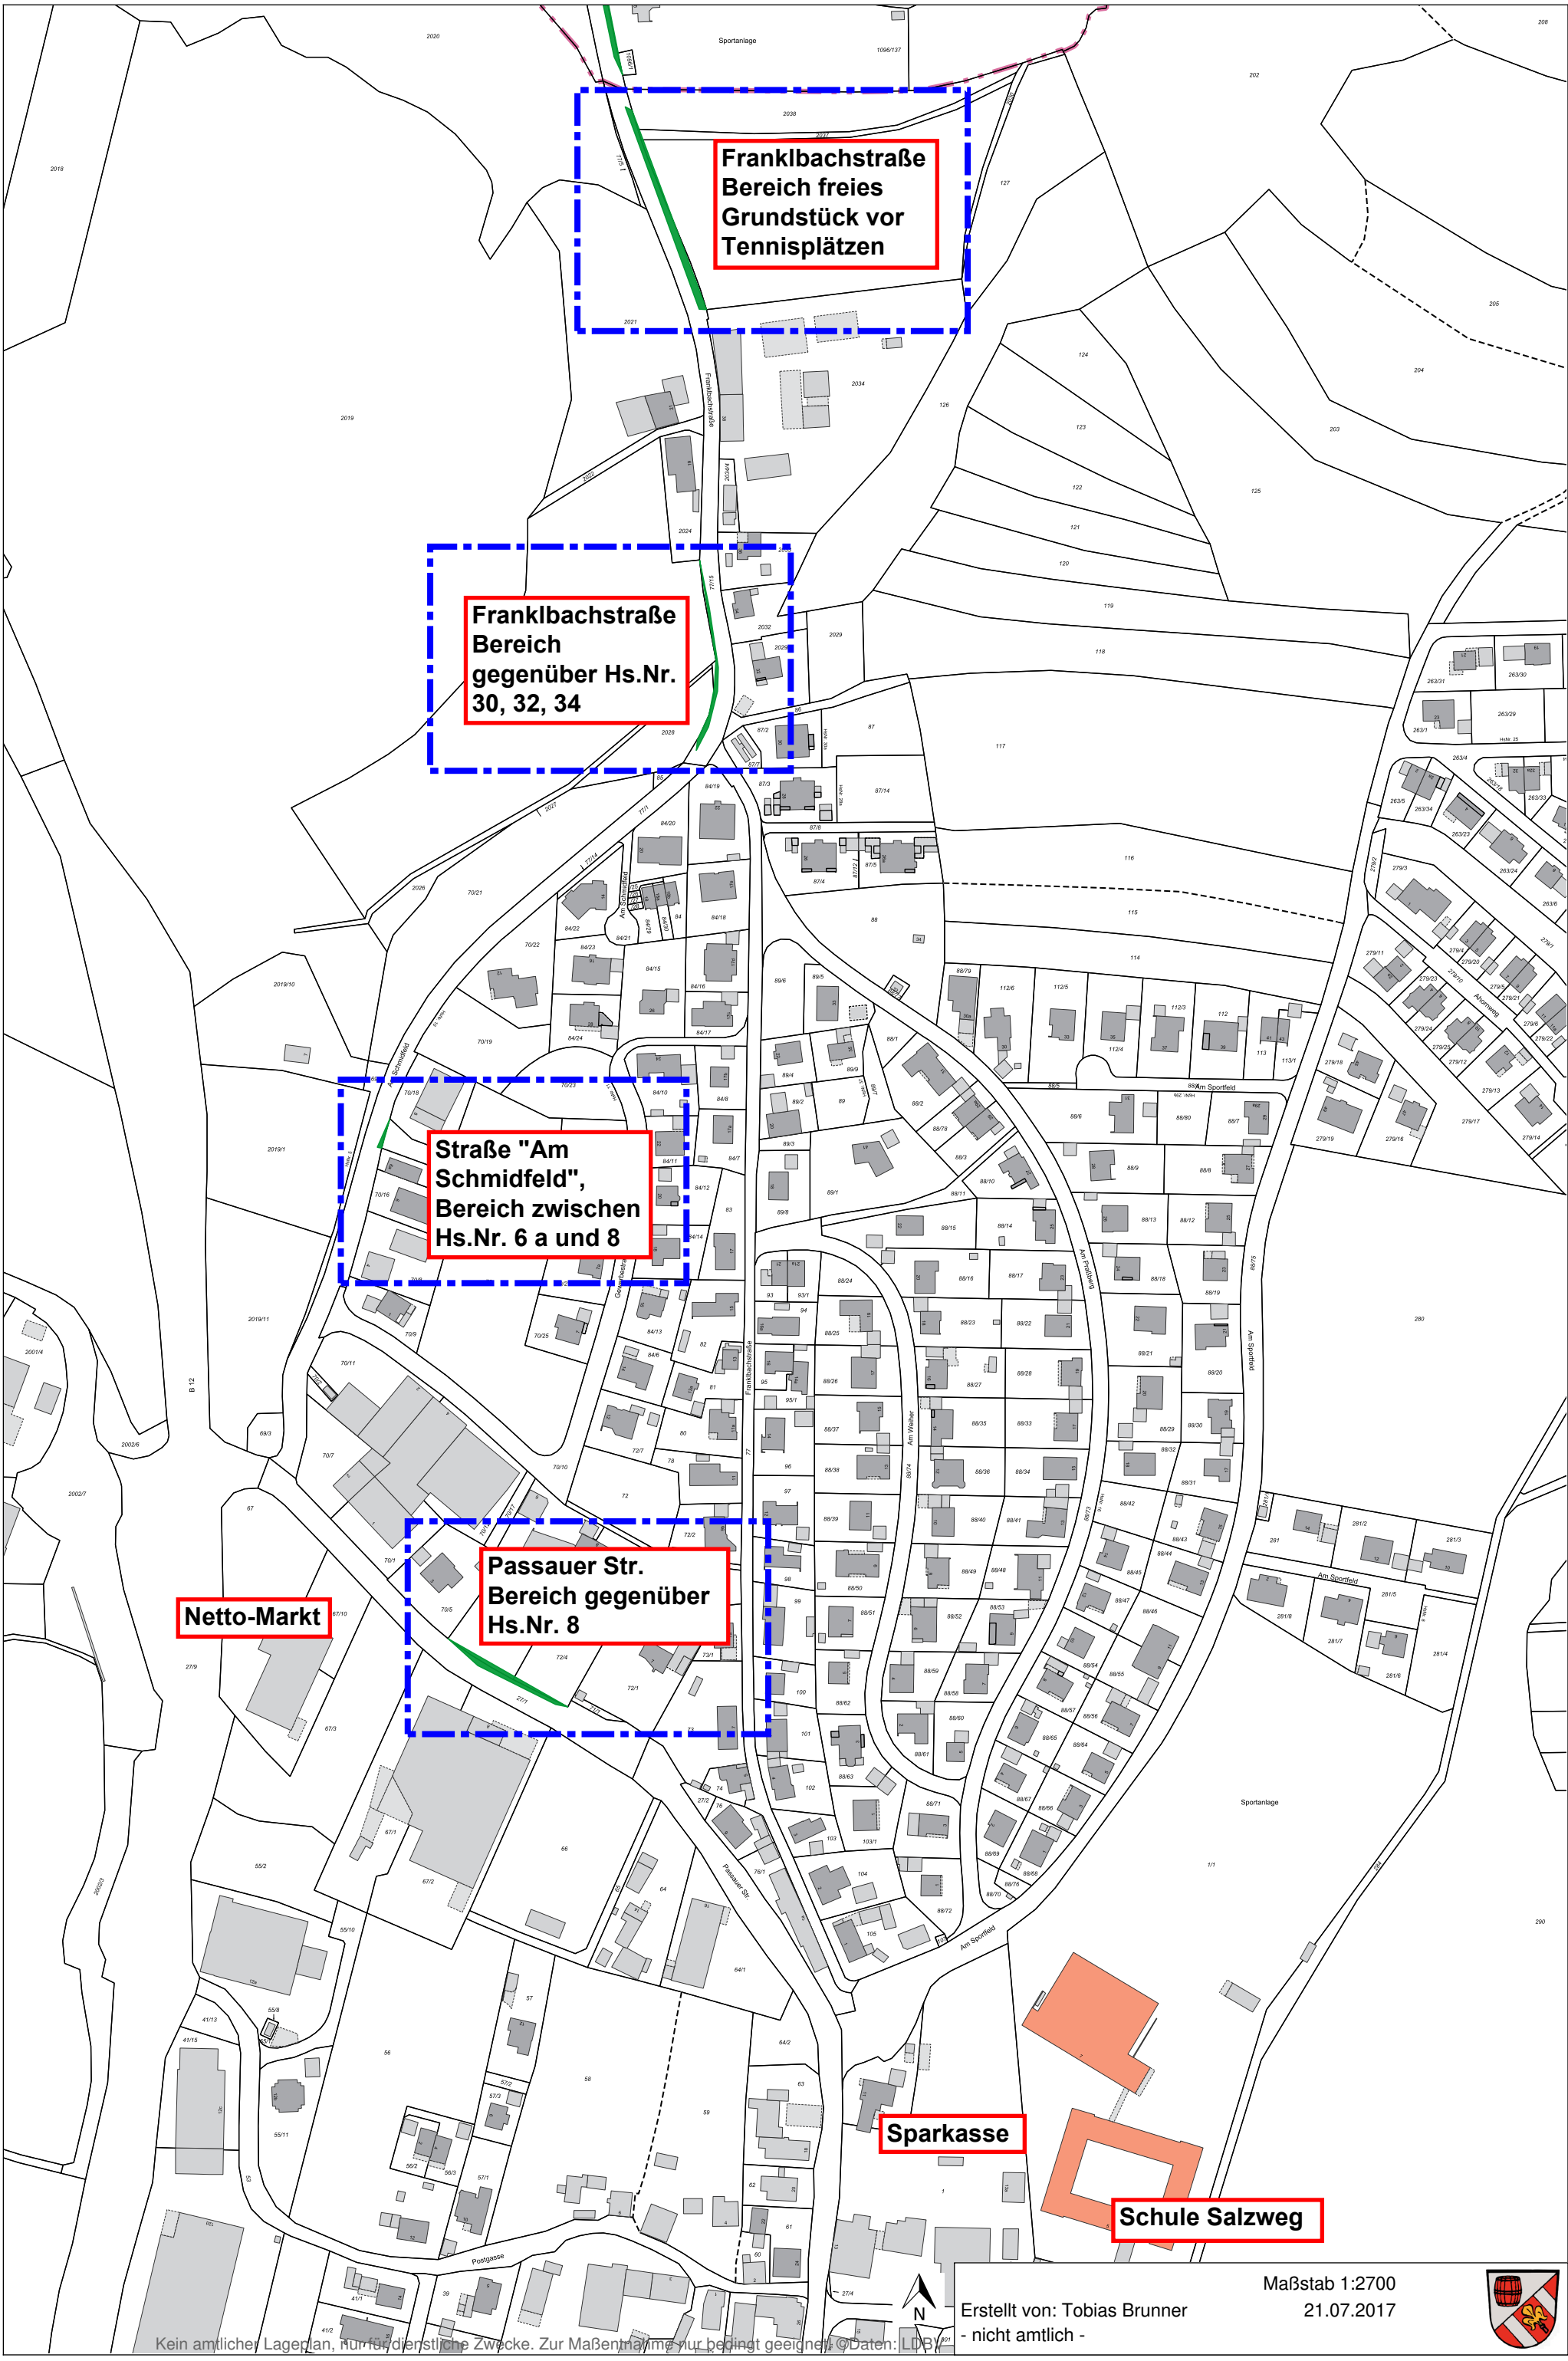

Rathaus Salzweg

Kirche/Pfarrheim Salzweg

**Passauer Str.
Bereich gegenüber
Hs.Nr. 58 - 60**

**Passauer Str.
Grundstück neben
Hs.Nr. 68**

**Passauer Str.
gegenüber Hs.Nr. 80 a
(bei Buswartehäuschen)**

**Grün-Insel bei Abzweigung
Halser Straße**

**Passauer Str.
Bereich Nähe Hs.Nr. 88 a**

Landratsamt-Gebäude

Ortseingang Salzweg

Maßstab 1:3200
21.07.2017

Erstellt von: Tobias Brunner
- nicht amtlich -

**Frankbachstraße
Bereich freies
Grundstück vor
Tennisplätzen**

**Frankbachstraße
Bereich
gegenüber Hs.Nr.
30, 32, 34**

**Straße "Am
Schmidfeld",
Bereich zwischen
Hs.Nr. 6 a und 8**

**Passauer Str.
Bereich gegenüber
Hs.Nr. 8**

Netto-Markt

Sparkasse

Schule Salzweg

Erstellt von: Tobias Brunner
- nicht amtlich -

Maßstab 1:2700
21.07.2017

Richtung Bundesstraße 12

Bayerwaldstraße;
Bereich freies Grundstück
zwischen den Straßen "Zur
Melberöd" und "Breitenwiese"

Bayerwaldstraße;
Bereich Hs.Nr. 28
(sowie Bereich bei
"Erlenweide 2")